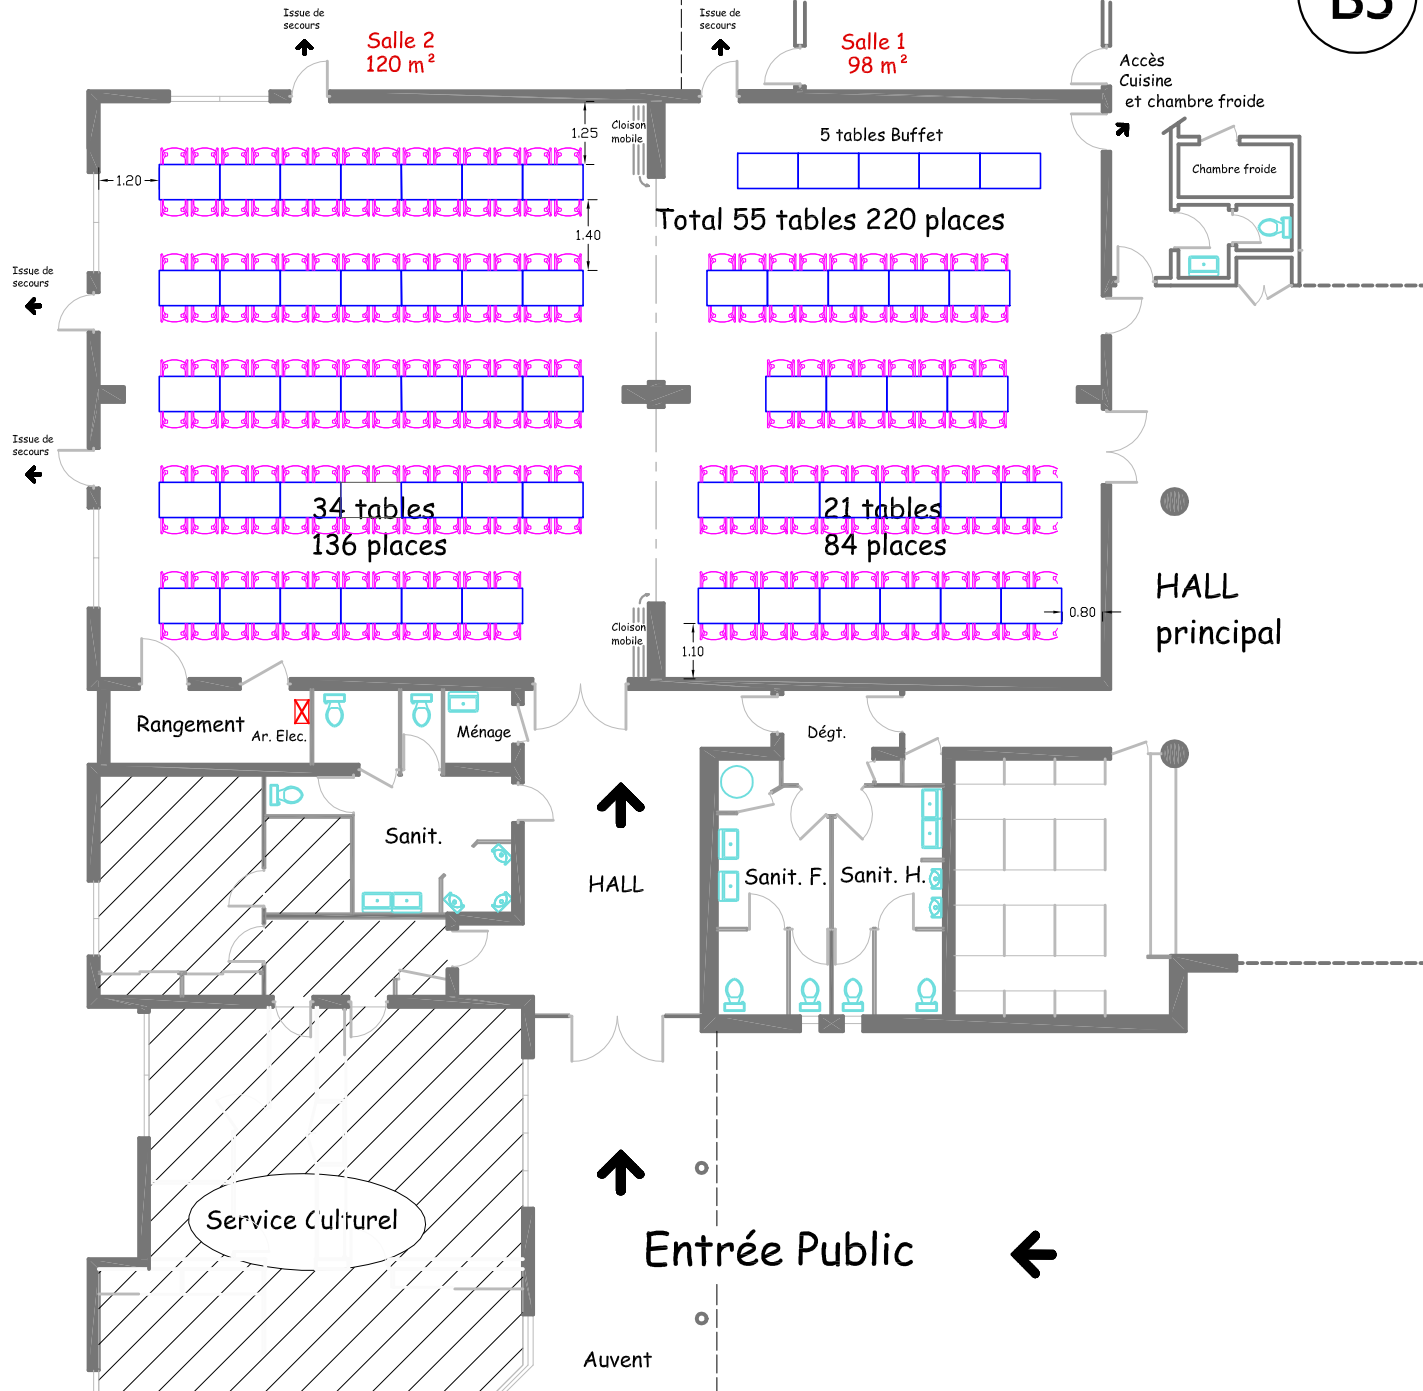

B5

Charnay-lès-Mâcon

ESPACE LA VERCHERE

Salles 1 + 2 configuration repas  
- 220 places

Services Techniques  
Pa. Jom. 09/2008