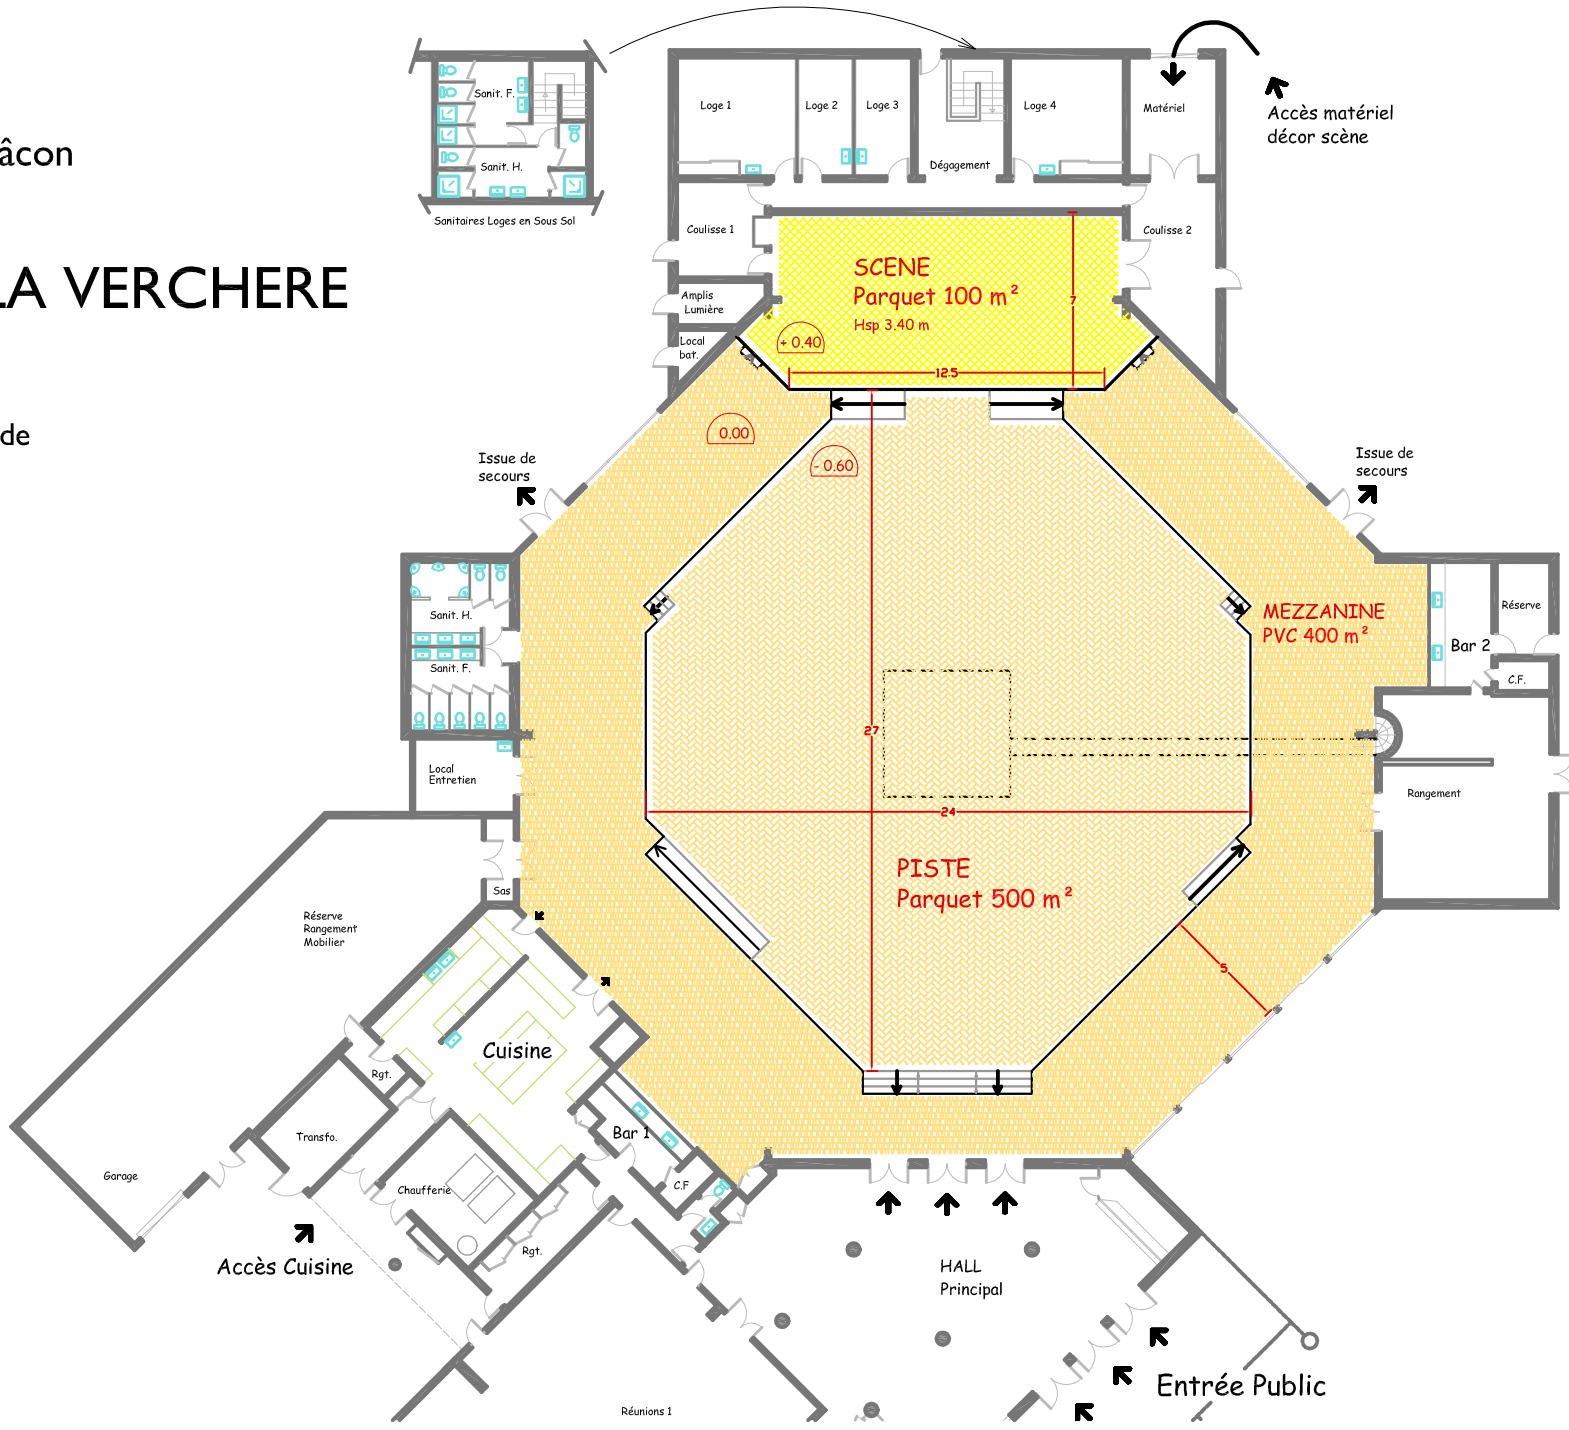

Charnay-lès-Mâcon

ESPACE LA VERCHERE

Plan de salle vide

Services Techniques
Pa. Jom. 09/2008

Ech. 1 m / 5 m