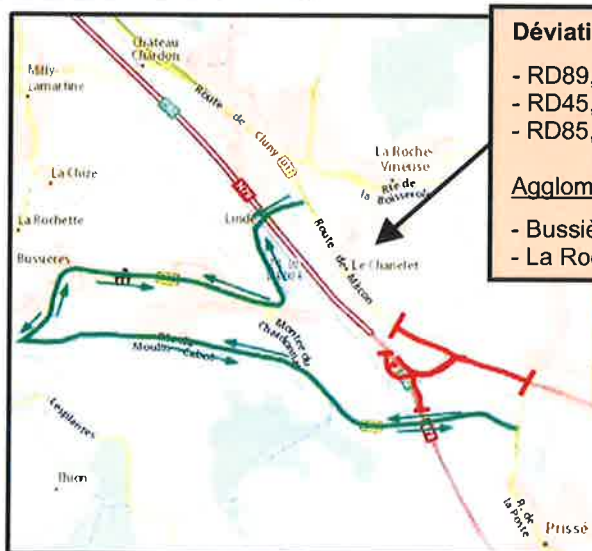

## Déviations - Travaux de nuits Fermeture carrefour RD17/17E et échangeur n°4 RCEA

**Déviations pour La Roche Vineuse depuis l'ouest (RN79) via le Col du Bois Clair par :**

- Echangeur de la Valouze, Sainte Cécile
- RD17, Sainte Cécile et Cluny
- RD22, Sainte Cécile et Cluny
- RD980, Cluny, Jalogny et Sainte Cécile
- RD17, Sainte Cécile, Sologny, Berzé et La Roche Vineuse

Agglomérations traversées

- Sologny
- Berzé la Ville
- La Roche Vineuse

**Déviations entre Prissé et La Roche par :**

- RD89, Prissé
- RD45, Prissé et Bussières
- RD85, Bussières et La Roche Vineuse

Agglomérations traversées

- Bussières
- La Roche Vineuse

### Légende

- zone barrée
- déviation n° 1
- déviation n° 2
- déviation n° 3

**Déviations pour Prissé depuis l'A406 par :**

- Echangeur des Berthilliers, Loché
- Chemin de la Balme, Charnay les Mâcon et Mâcon
- RD 89, Mâcon, Charnay les Mâcon et Davayé
- RD172, Davayé
- RD54B, Davayé
- RD 54, Davayé et Charnay les Mâcon
- RD 17, Charnay les Mâcon et Prissé