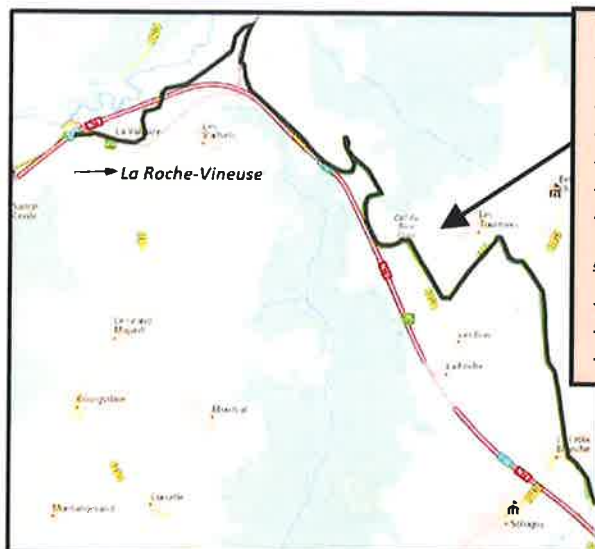

## Déviations - Travaux de nuits Fermeture carrefour RD17/17E et échangeur n°4 RCEA

**Déviations pour La Roche Vineuse depuis l'ouest (RN79) via le Col du Bois Clair par :**

- Echangeur de la Valouze, Sainte Cécile
- RD17, Sainte Cécile et Cluny
- RD22, Sainte Cécile et Cluny
- RD980, Cluny, Jalogny et Sainte Cécile
- RD17, Sainte Cécile, Sologny, Berzé et La Roche Vineuse

Agglomérations traversées

- Sologny
- Berzé la Ville
- La Roche Vineuse

**Déviations entre Prissé et La Roche par :**

- RD89, Prissé
- RD45, Prissé et Bussières
- RD85, Bussières et La Roche Vineuse

Agglomérations traversées

- Bussières
- La Roche Vineuse

### Légende

- zone barrée
- déviation n° 1
- déviation n° 2
- déviation n° 3

**Déviations pour Prissé depuis l'A406 par :**

- Echangeur des Berthilliers, Loché
- Chemin de la Balme, Charnay les Mâcon et Mâcon
- RD 89, Mâcon, Charnay les Mâcon et Davayé
- RD172, Davayé
- RD54B, Davayé
- RD 54, Davayé et Charnay les Mâcon
- RD 17, Charnay les Mâcon et Prissé