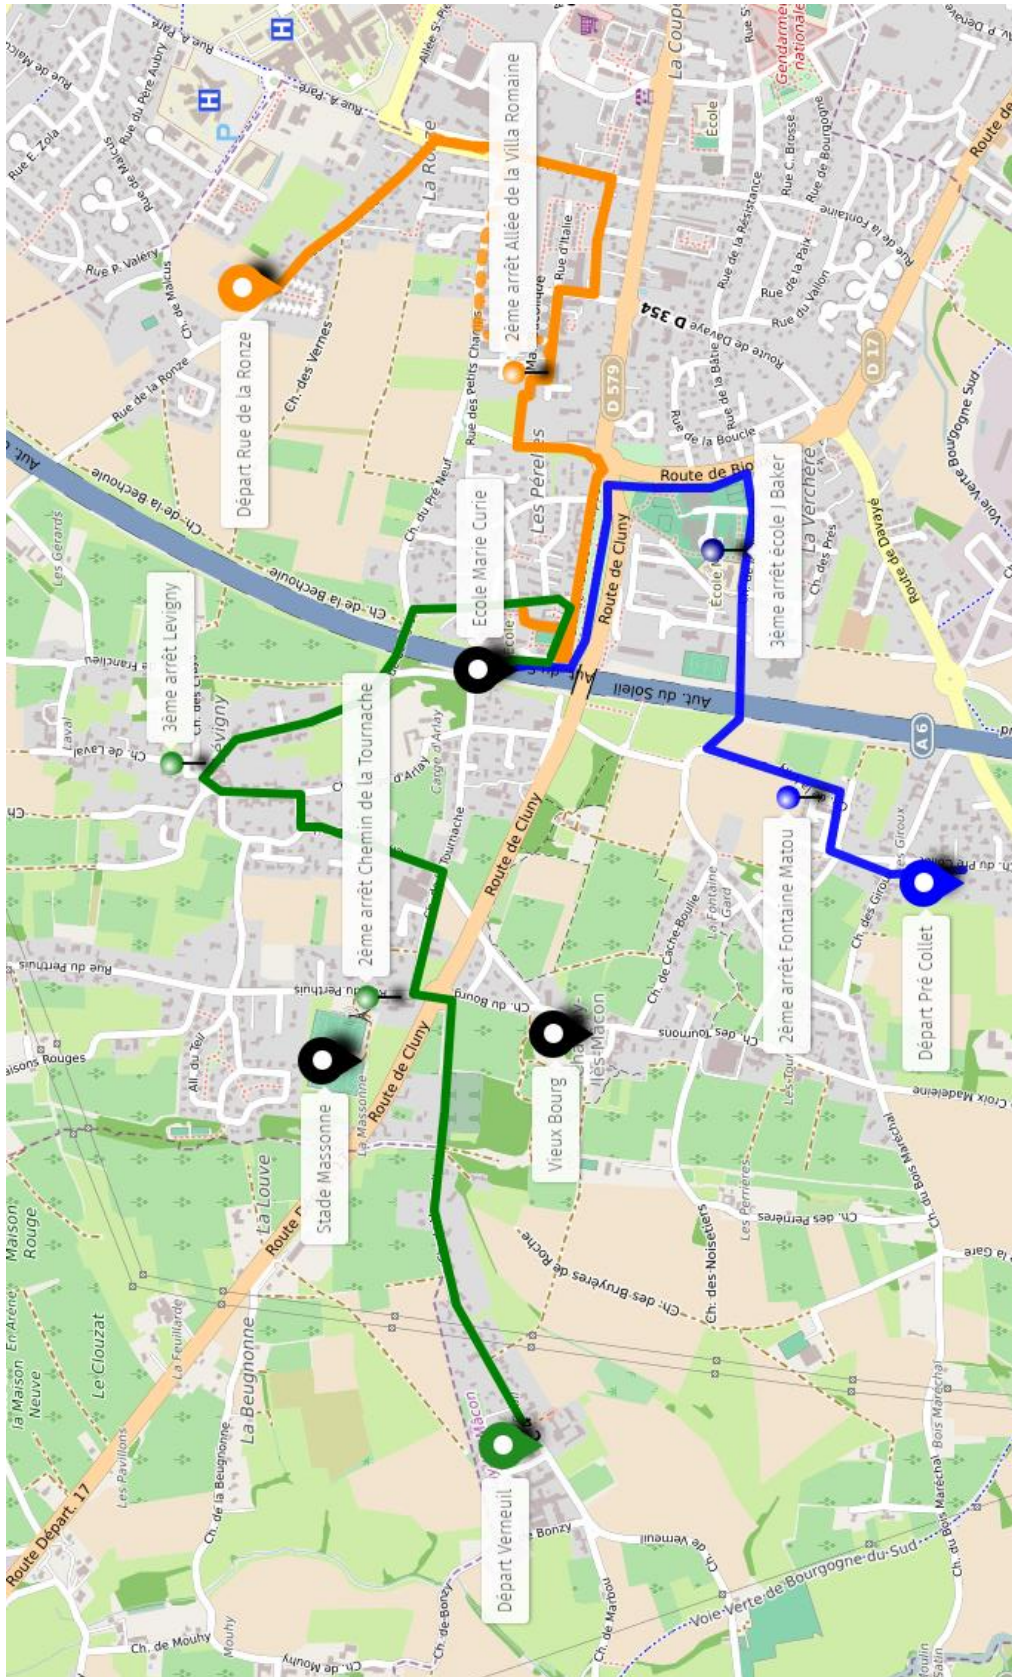

TRAJETS VERS L'ÉCOLE MARIE CURIE

VILLE DE CHARNAY-LÈS-MACON

Mairie – Impasse de Champgrenon – 71850 Charnay-lès-Mâcon – 03 85 34 15 70