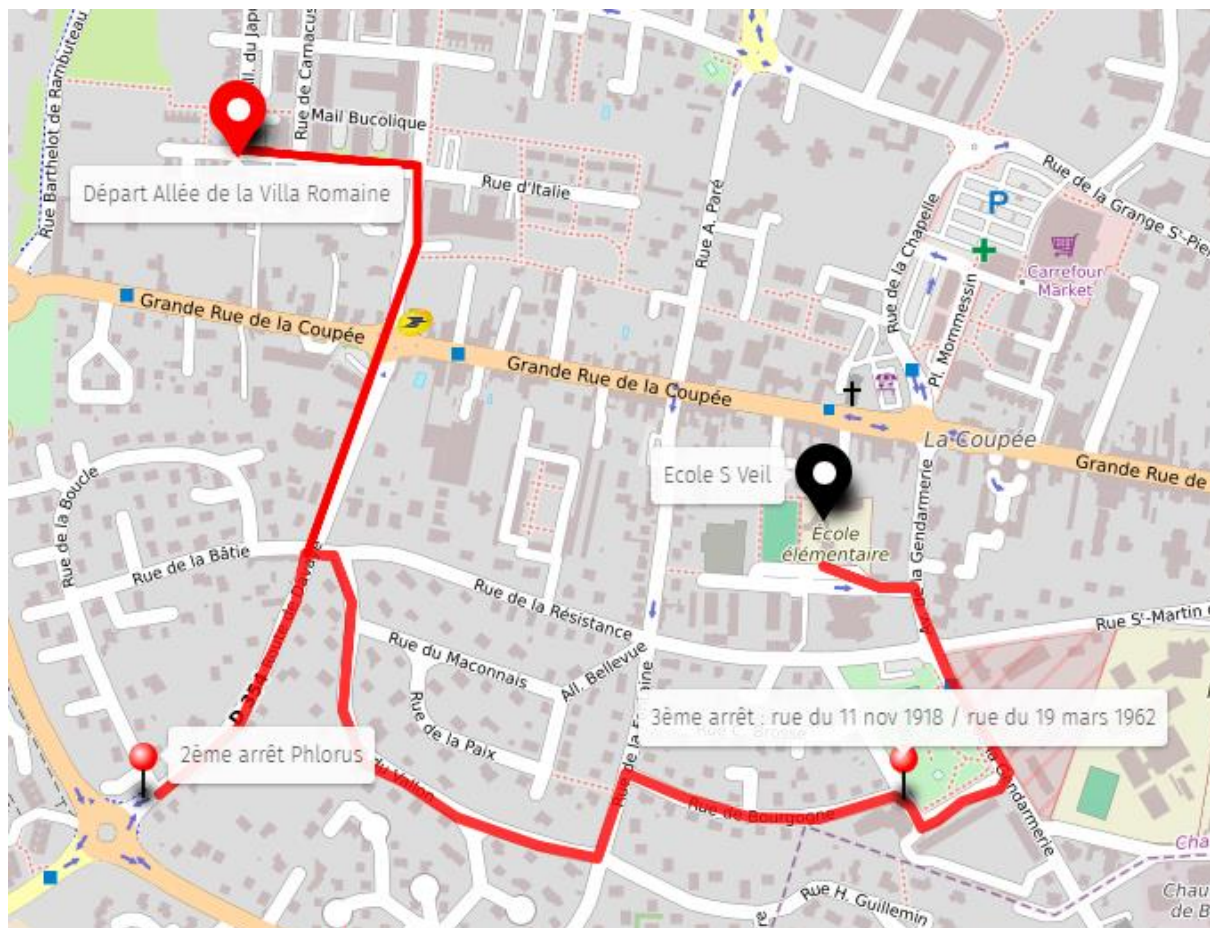

FICHE MÉMO

VELO BUS - RENTREE 2024

Le vélobus reprend à partir du 9 septembre jusqu'au 18 octobre 2024. Grâce à l'appui d'une vingtaine de bénévoles, quatre lignes sont mises en place sur les trajets domicile école. Quelques évolutions sont proposées sur les lignes existantes l'an passé et une nouvelle ligne est ajoutée au départ de la rue de la Ronze en passant par la nouvelle Coupée. Vous trouverez ci-dessous les éléments utiles pour que votre enfant puisse participer à ce projet engagé pour la transition écologique et qui vise à favoriser l'écomobilité scolaire.

Les itinéraires :

TRAJET VERS L'ÉCOLE SIMONE VEIL

Ligne rouge : Phlorus – école S Veil

LUNDI

	Matin		Soir	
Arrêt 1 : Allée de la Villa Romaine : NOUVEL ARRET	↓	8h00	↑	16h55
Arrêt 2 : Rond-point de Phlorus (rue de la Boucle)		8h10		16h45
Arrêt 3 : Croisement Rue du 11 nov. 1918 / Rue du 19 mars 1962		8h15		16h40
Ecole Simone Veil		8h20		16h35

Ligne verte :

Chemin de Verneuil, Levigny, école M Curie

JEUDI

	Matin		Soir	
Arrêt 1 : Chemin de Verneuil		8h00		17h00
Arrêt 2 : Croisement Route du Perthuis / chemin de la Tournache		8h10		16h50
Arrêt 2 : Place de Levigny		8h15		16h45
Ecole Marie Curie		8h20		16h35

Ligne orange :

NOUVELLE LIGNE

Rue de la Ronze, école M Curie

VENDREDI

	Matin		Soir	
Arrêt 1 : Rue de la Ronze		8h00		17h05
Arrêt 2 : Allée de la Villa Romaine		8h10		16h55
Ecole Marie Curie		8h20		16h35